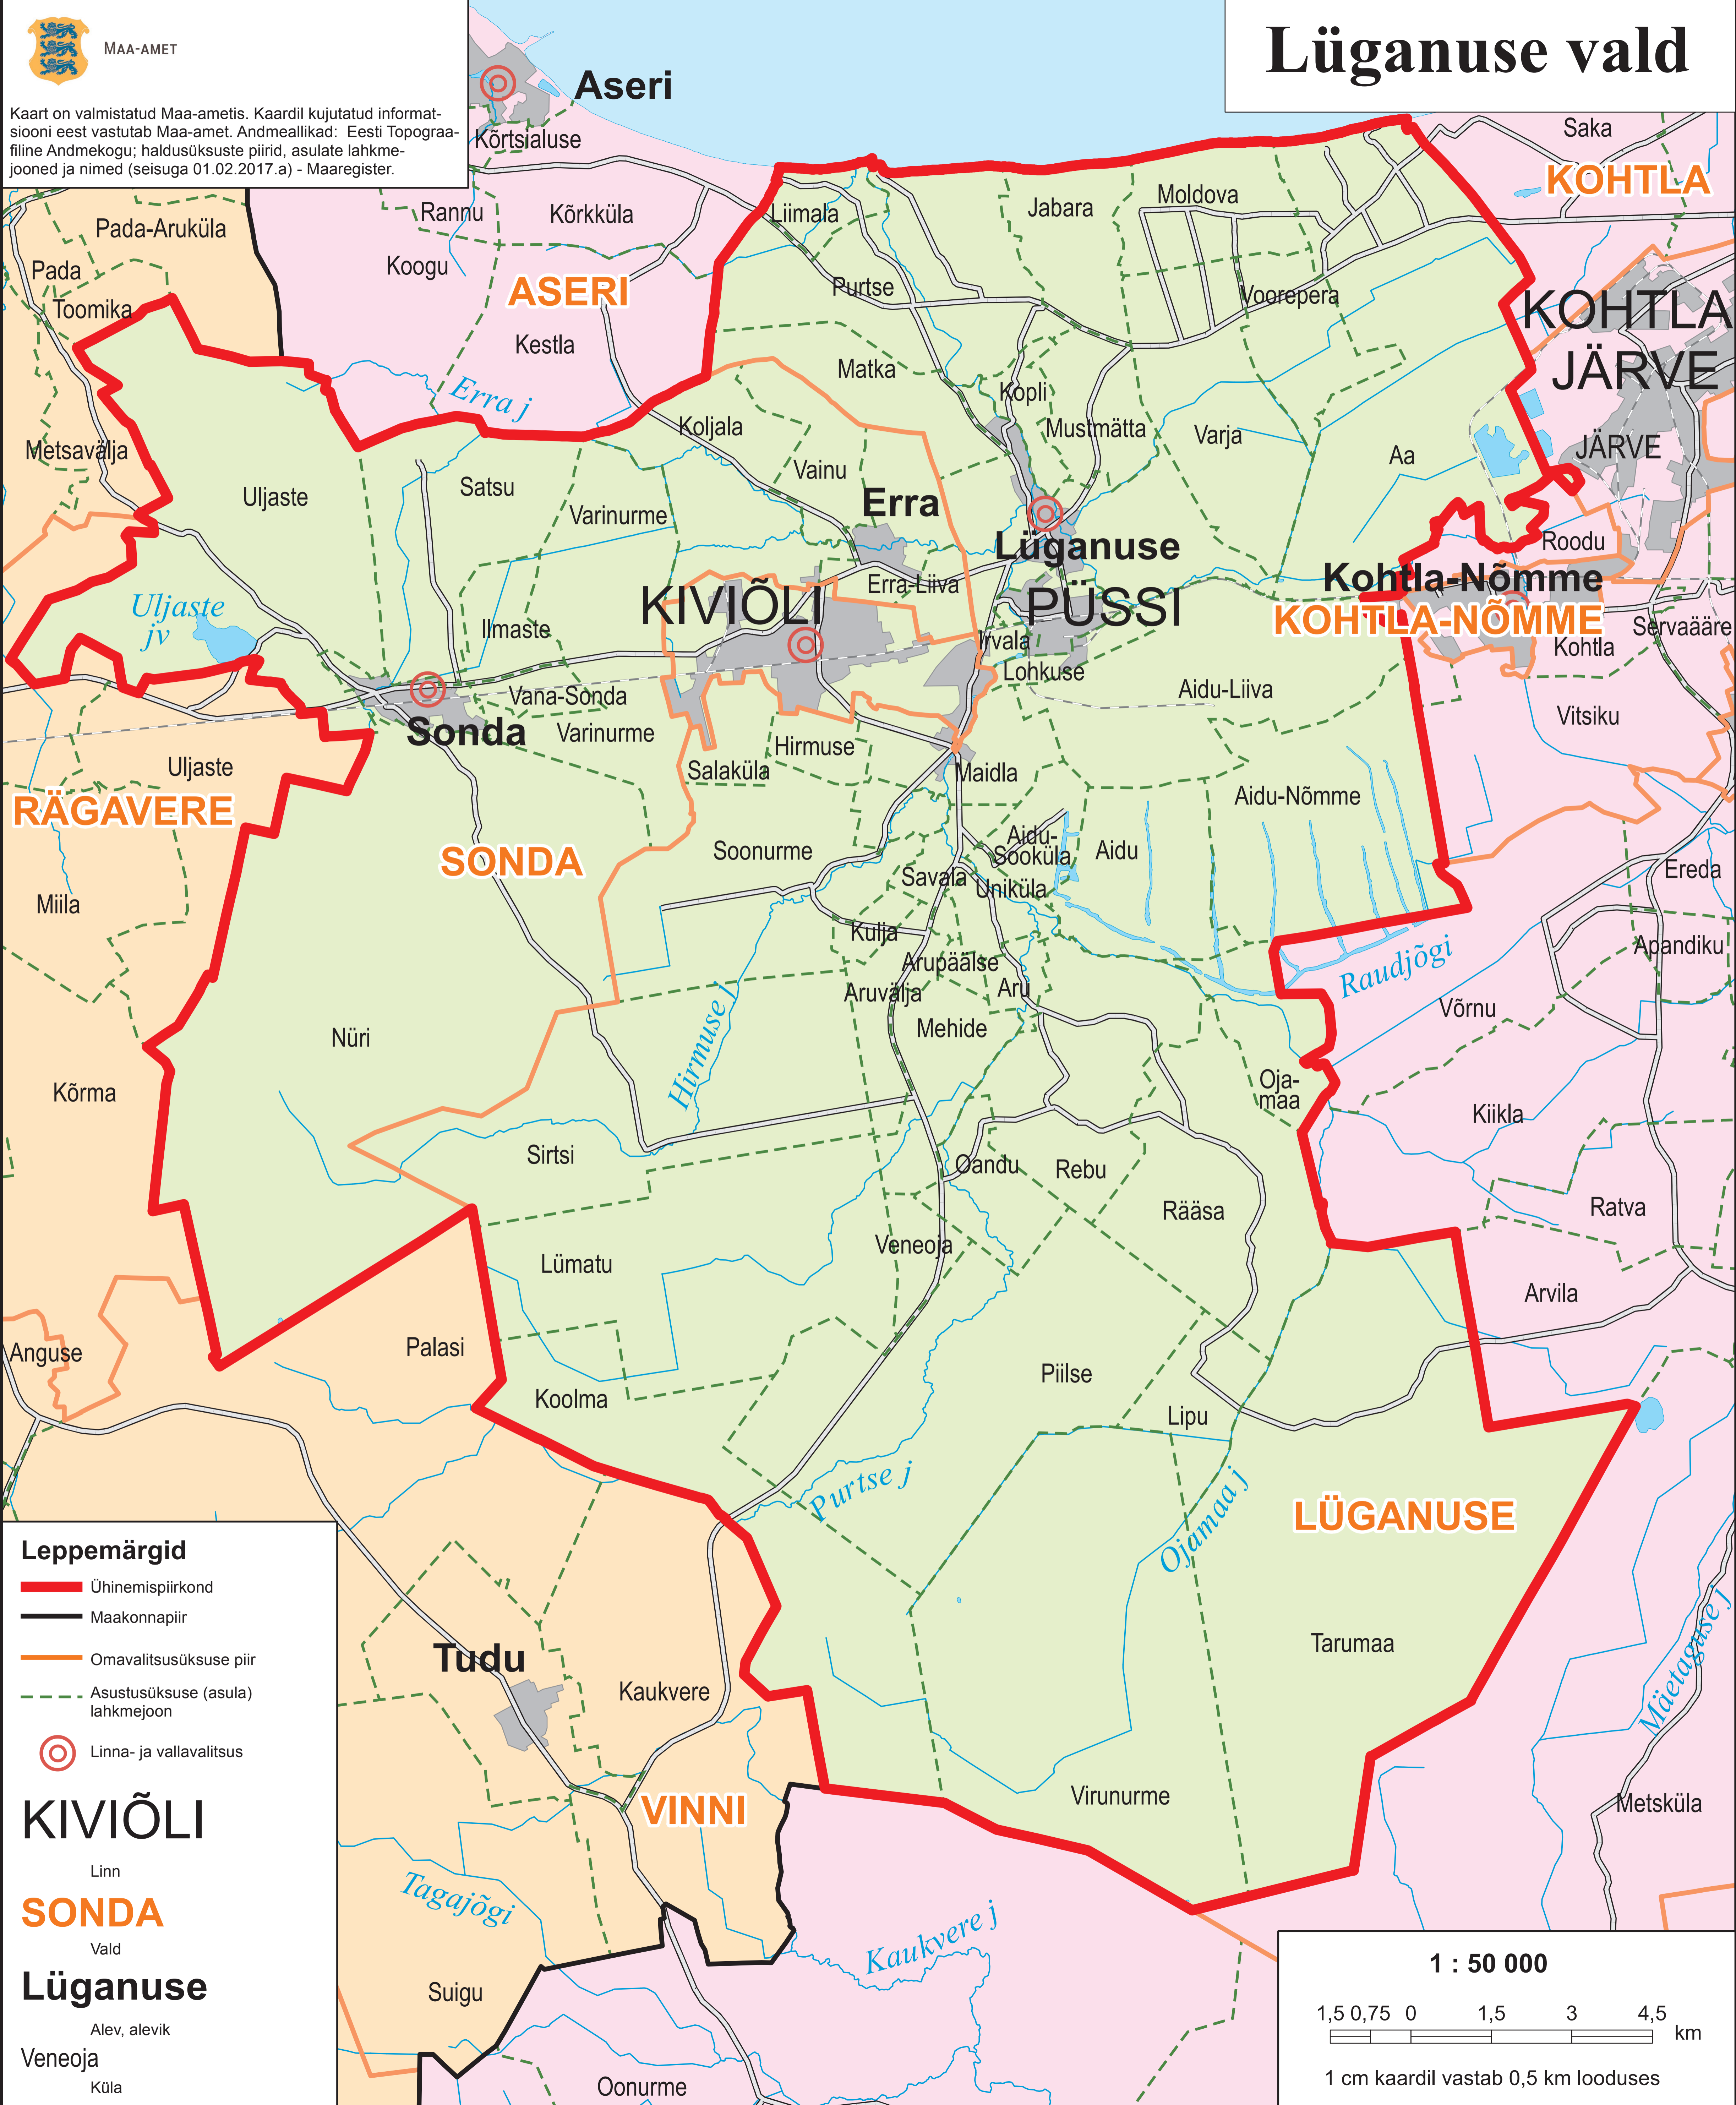

Kaart on valmistatud Maa-ametis. Kaardil kujutatud informatsiooni eest vastutab Maa-amet. Andmeallikad: Eesti Topograafiline Andmekogu; haldusüksuste piirid, asulate lahkmejooned ja nimed (seisuga 01.02.2017.a) - Maaregister.

- Leppemärgid**
- ▬ Ühinemispiirkond
  - Maakonnapiir
  - Omavalitsusüksuse piir
  - Asustusüksuse (asula) lahkmejoon
  - ⊙ Linna- ja vallavalitsus

**KIVIÕLI**  
Linn

**SONDA**  
Vald

**Lüganuse**  
Alev, alevik

Veneoja  
Küla