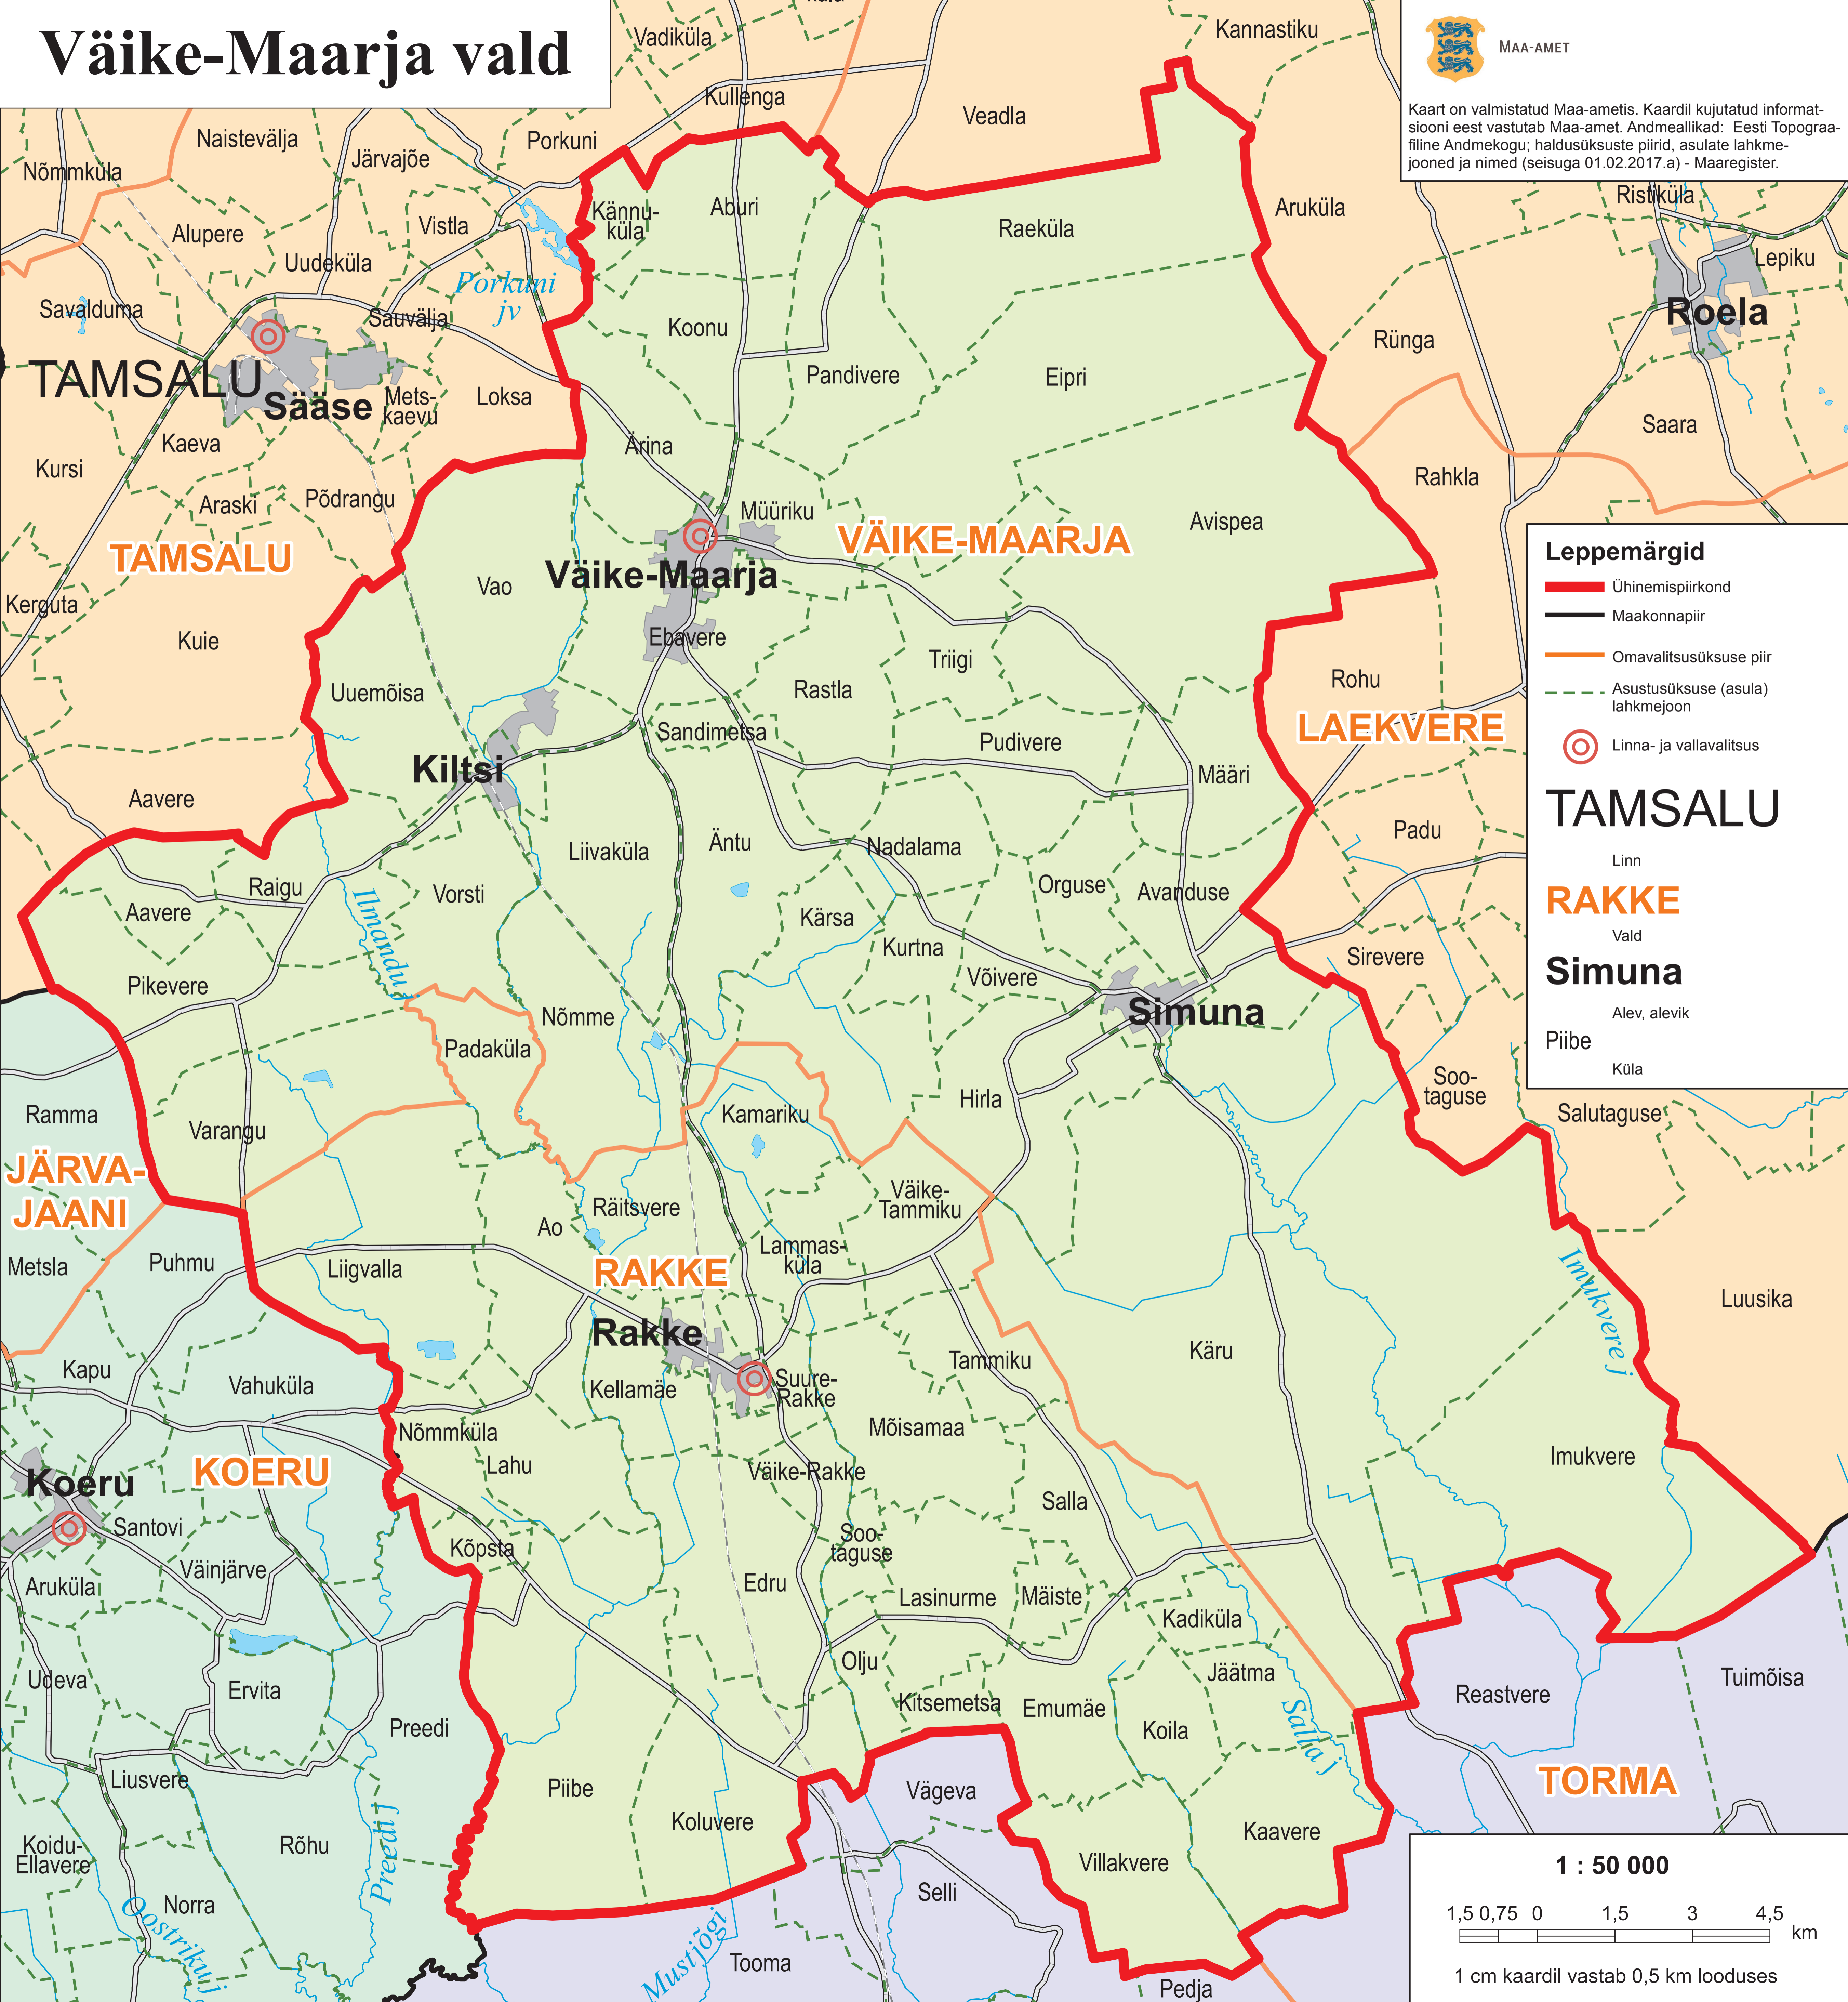

Väike-Maarja vald

Kaart on valmistatud Maa-ametis. Kaardil kujutatud informatsiooni eest vastutab Maa-amet. Andmeallikad: Eesti Topograafiline Andmekogu; haldusüksuste piirid, asulate lahkmeejooned ja nimed (seisuga 01.02.2017. a) - Maaregister.

Leppemärgid

- Ühinemispiirkond
- Maakonnapiir
- Omavalitsusüksuse piir
- Asustusüksuse (asula) lahkmeejoon
- Linna- ja vallavalitsus

TAMSALU

Linn

RAKKE

Vald

Simuna

Alev, alevik

Piibe

Küla

1 : 50 000

1,5 0,75 0 1,5 3 4,5 km

1 cm kaardil vastab 0,5 km looduses