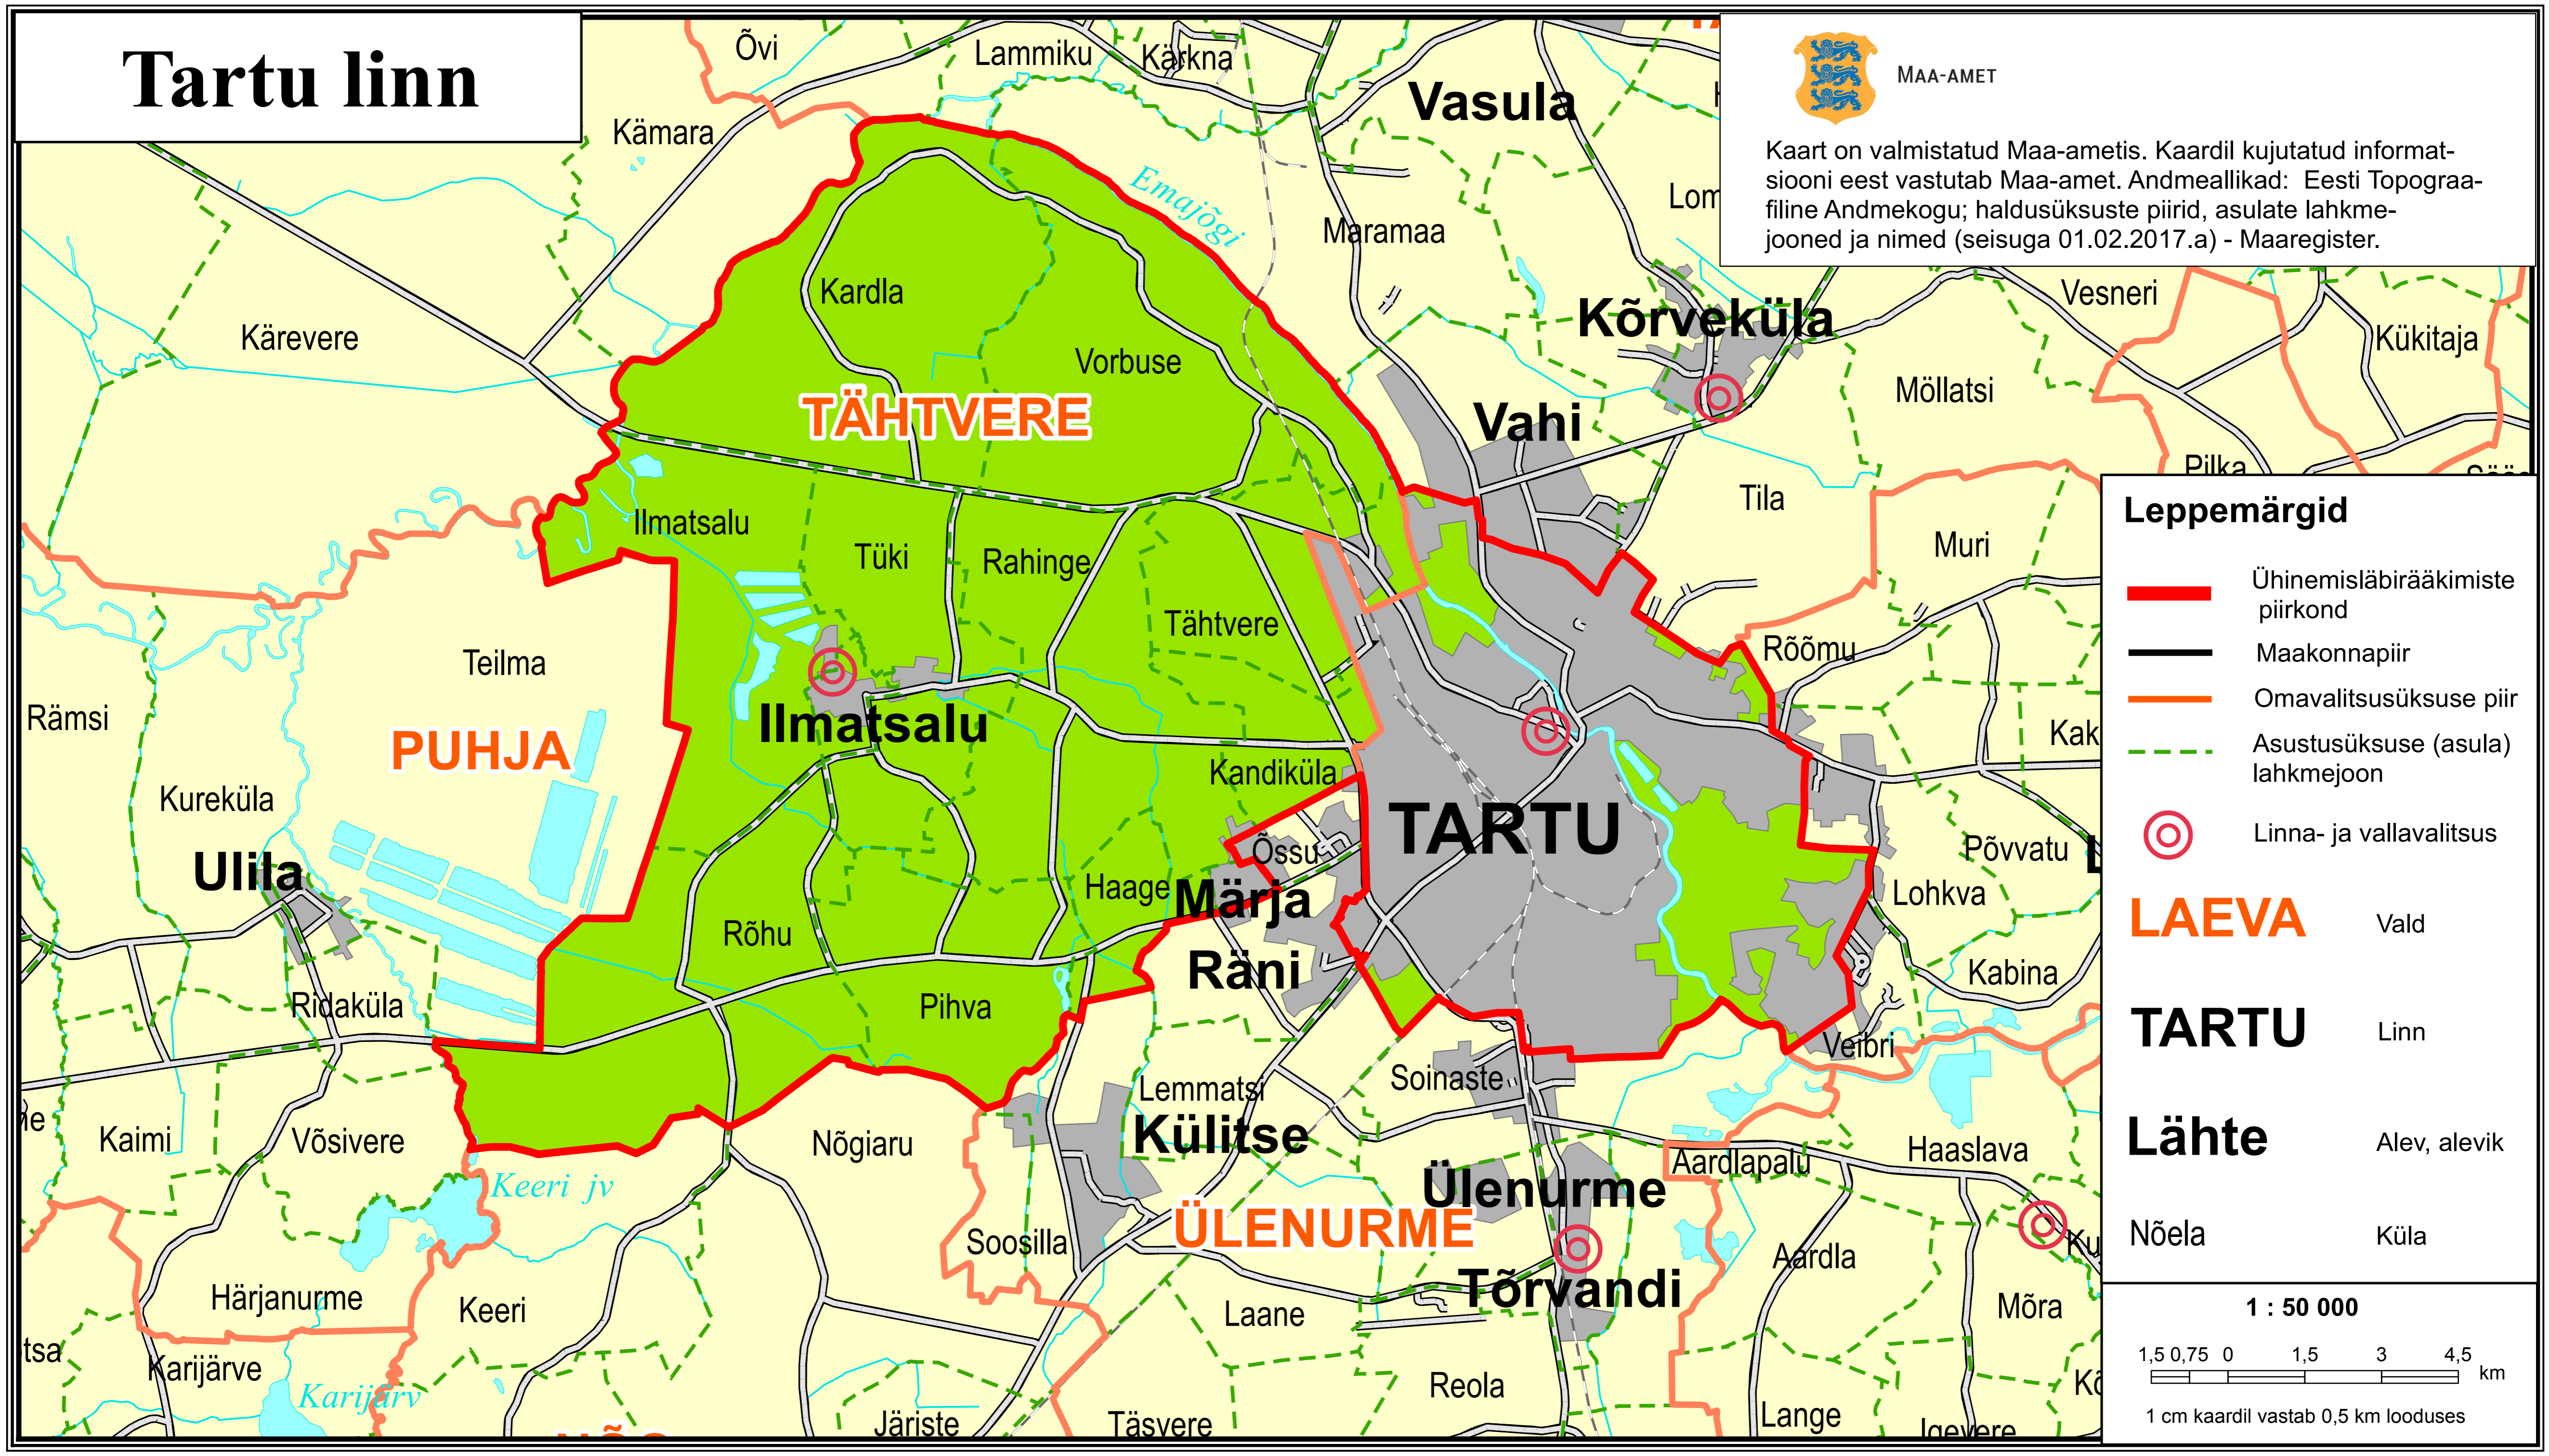

# Tartu linn

MAA-AMET

Kaart on valmistatud Maa-ametis. Kaardil kujutatud informatsiooni eest vastutab Maa-amet. Andmeallikad: Eesti Topograafiline Andmekogude; haldusüksuste piirid, asulate lahkmejooned ja nimed (seisuga 01.02.2017.a) - Maaregister.

## Leppemärgid

- Ühinemisläbirääkimiste piirkond
- Maakonnapiir
- Omavalitsusüksuse piir
- Asustusüksuse (asula) lahkmejoon
- Linna- ja vallavalitsus

**LAEVA** Vald

**TARTU** Linn

**Lähte** Alev, alevik

Nõela Küla

1 : 50 000

1 cm kaardil vastab 0,5 km looduses